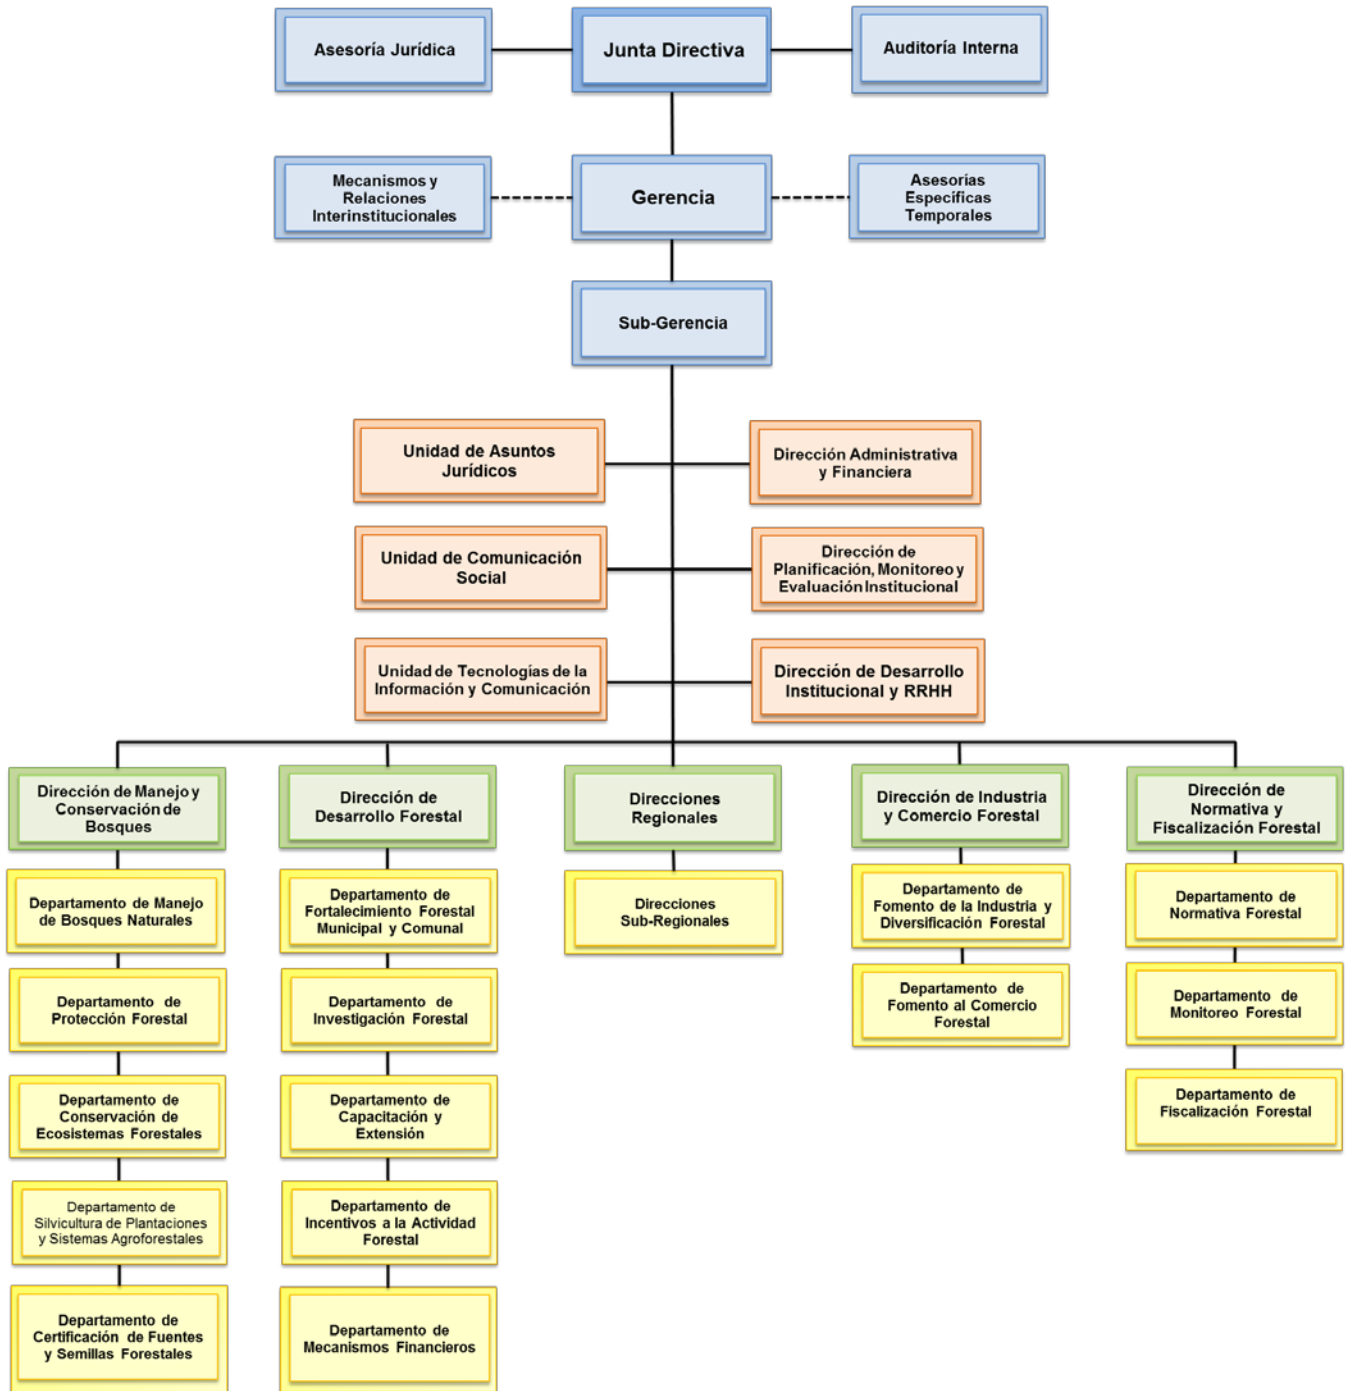

Instituto Nacional De Bosques

ESTRUCTURA ORGÁNICA

Actualizado al 01 de Junio de 2016

Instituto Nacional De Bosques

ESTRUCTURA ORGÁNICA

Actualizado al 01 de Junio de 2016

ALTA GERENCIA

- Junta Directiva
 - ✓ Asesoría Jurídica
 - ✓ Dirección de Auditoría Interna
- Gerencia
 - ✓ Asesorías específicas temporales
 - ✓ Mecanismos y Relaciones Interinstitucionales
- Sub-Gerencia

Instituto Nacional De Bosques

ESTRUCTURA ORGÁNICA

Actualizado al 01 de Junio de 2016

UNIDADES Y DIRECCIONES DE APOYO

- Unidad de Asuntos Jurídicos
- Unidad de Comunicación Social
- Unidad de Tecnología de la Información y Comunicación
- Dirección Administrativa y Financiera
 - ✓ Departamento Administrativo
 - ✓ Departamento Financiero
- Dirección de Planificación, Monitoreo y Evaluación Institucional
 - ✓ Departamento de Planificación
 - ✓ Departamento de Monitoreo y Evaluación Institucional
 - ✓ Departamento de Sistemas de Información Forestal
 - ✓ Registro Nacional Forestal
- Dirección de Desarrollo Institucional y Recursos Humanos
 - ✓ Departamento de Recursos Humanos
 - ✓ Departamento de Desarrollo Institucional